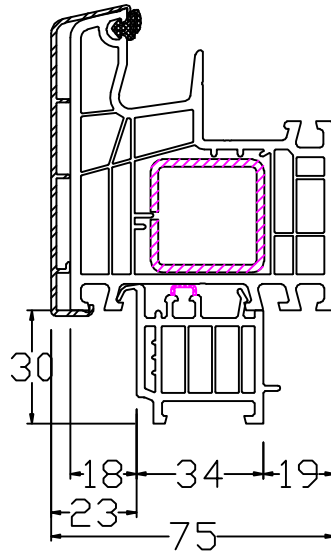

Bankanschlüsse Twin-Set 5000

120213 PVC
Standard
Mahlgut

144247 PVC
Recycling

120214 PVC
nur in weiß lieferbar

120239 PVC
nur in weiß lieferbar

140200 PVC
nur in weiß lieferbar

120206 PVC

Bankanschlüsse Twin-Set 5000

120236
innen bündig
nur in weiß lieferbar

120106 PVC
innen bündig

120237 PVC
innen bündig
nur in weiß lieferbar

120102 PVC
innen bündig

229 080 Aluminium
auf 30mm kürzbar

229 246 Aluminium