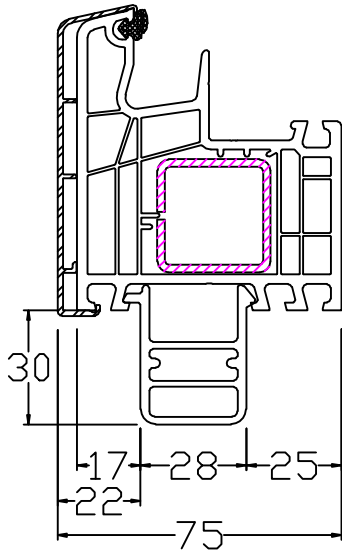

Bankanschlüsse Twin-Set 5000

120213 PVC
Standard
Mahlgut

144247 PVC
Recycling

120214 PVC
nur in weiß lieferbar

120239 PVC
nur in weiß lieferbar

140200 PVC
nur in weiß lieferbar

120206 PVC

Bankanschlüsse Twin-Set 5000

120236
innen bündig
nur in weiß lieferbar

120106 PVC
innen bündig

120237 PVC
innen bündig
nur in weiß lieferbar

120102 PVC
innen bündig

229 080 Aluminium
auf 30mm kürzbar

229 246 Aluminium