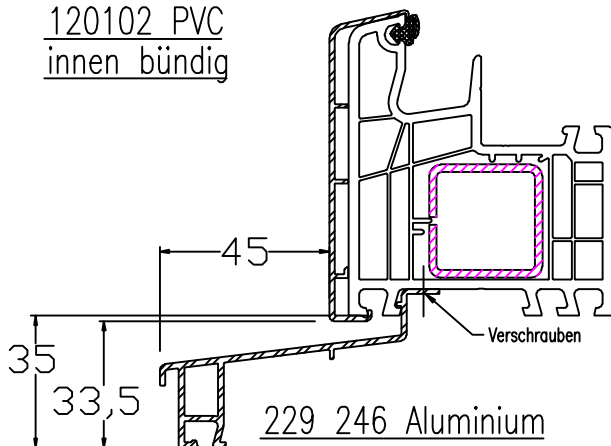

Bankanschlüsse Twin-Set 5000

120213 PVC
Standard
Mahlgut

144247 PVC
Recycling

120214 PVC
nur in weiß lieferbar

120239 PVC
nur in weiß lieferbar

140200 PVC
nur in weiß lieferbar

120206 PVC

Bankanschlüsse Twin-Set 5000

120236
innen bündig
nur in weiß lieferbar

120106 PVC
innen bündig

120237 PVC
innen bündig
nur in weiß lieferbar

120102 PVC
innen bündig

229 080 Aluminium
auf 30mm kürzbar

229 246 Aluminium