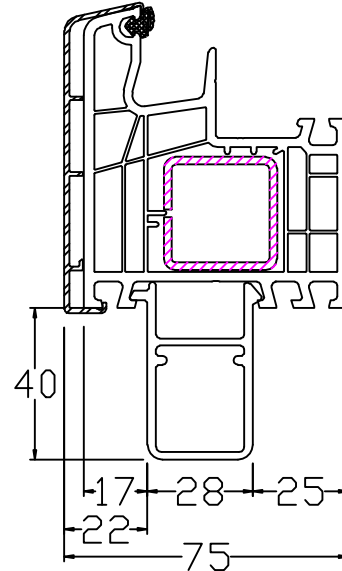

Bankanschlüsse Twin-Set 5000

120213 PVC
Standard
Mahlgut

144247 PVC
Recycling

120214 PVC
nur in weiß lieferbar

120239 PVC
nur in weiß lieferbar

140200 PVC
nur in weiß lieferbar

120206 PVC

Bankanschlüsse Twin-Set 5000

120236
innen bündig
nur in weiß lieferbar

120106 PVC
innen bündig

120237 PVC
innen bündig
nur in weiß lieferbar

120102 PVC
innen bündig

229 080 Aluminium
auf 30mm kürzbar

229 246 Aluminium