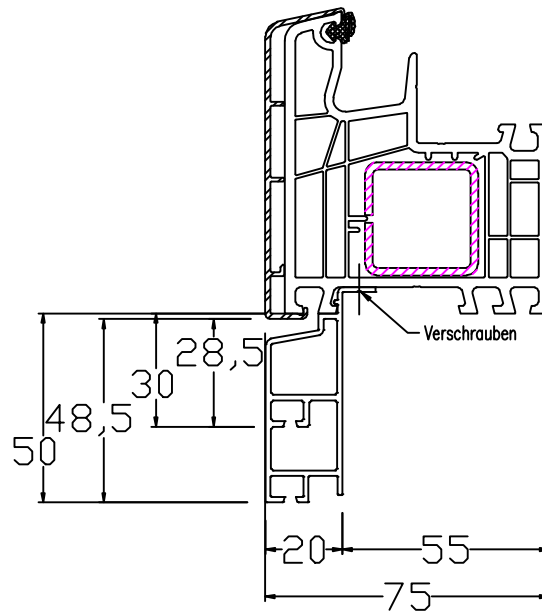

Bankanschlüsse Twin-Set 5000

120213 PVC
Standard
Mahlgut

144247 PVC
Recycling

120214 PVC
nur in weiß lieferbar

120239 PVC
nur in weiß lieferbar

140200 PVC
nur in weiß lieferbar

120206 PVC

Bankanschlüsse Twin-Set 5000

120236
innen bündig
nur in weiß lieferbar

120106 PVC
innen bündig

120237 PVC
innen bündig
nur in weiß lieferbar

120102 PVC
innen bündig

229 080 Aluminium
auf 30mm kürzbar

229 246 Aluminium