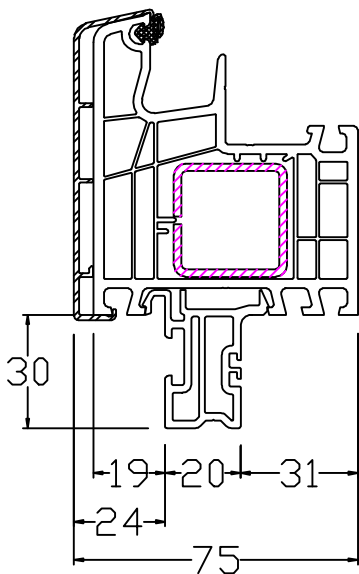

Bankanschlüsse Twin-Set 5000

120213 PVC
Standard
Mahlgut

144247 PVC
Recycling

120214 PVC
nur in weiß lieferbar

120239 PVC
nur in weiß lieferbar

140200 PVC
nur in weiß lieferbar

120206 PVC

Bankanschlüsse Twin-Set 5000

120236
innen bündig
nur in weiß lieferbar

120106 PVC
innen bündig

120237 PVC
innen bündig
nur in weiß lieferbar

120102 PVC
innen bündig

229 080 Aluminium
auf 30mm kürzbar

229 246 Aluminium