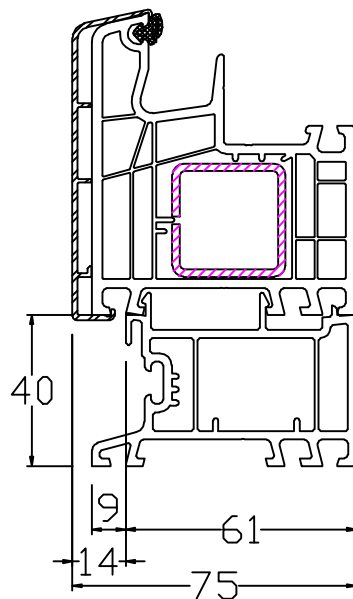

Bankanschlüsse Twin-Set 5000

120213 PVC
Standard
Mahlgut

144247 PVC
Recycling

120214 PVC
nur in weiß lieferbar

120239 PVC
nur in weiß lieferbar

140200 PVC
nur in weiß lieferbar

120206 PVC

Bankanschlüsse Twin-Set 5000

120236
innen bündig
nur in weiß lieferbar

120106 PVC
innen bündig

120237 PVC
innen bündig
nur in weiß lieferbar

120102 PVC
innen bündig

229 080 Aluminium
auf 30mm kürzbar

229 246 Aluminium