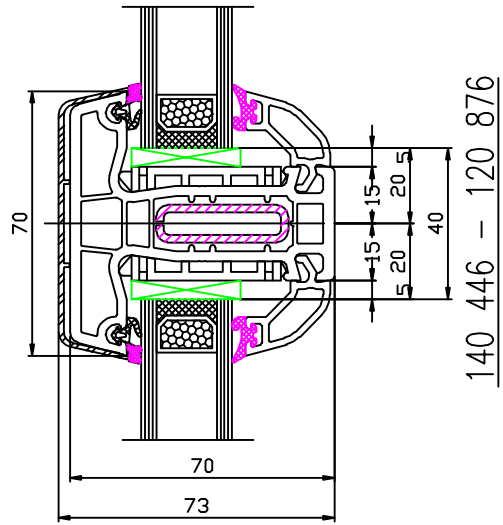

Twin-Set Ideal 5000

BT mit Schwelle 246094
 + Alu-Wetterschenkel 237390
 Wetterschenkel nur in EV1 lieferbar

Twin-Set Ideal 5000

Flügelprosse / nicht im Festteil einsetzbar

Flügelprosse / nicht im Festteil einsetzbar

Flügelprosse / nicht im Festteil einsetzbar

Twin-Set Ideal 5000

Flügel 150432 für Getriebe abschließbar