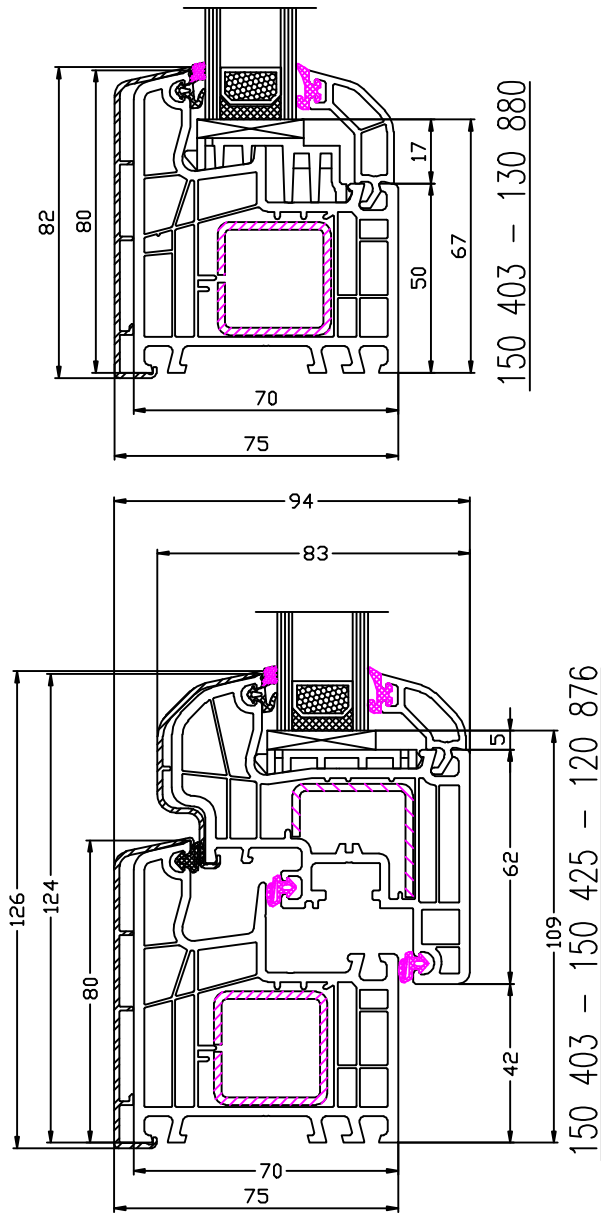

Twin-Set Ideal 5000

BT mit Schwelle 246094
 + Alu-Wetterschenkel 237390
 Wetterschenkel nur in EV1 lieferbar

Twin-Set Ideal 5000

Flügelprosse / nicht im Festteil einsetzbar

Flügelprosse / nicht im Festteil einsetzbar

Flügelprosse / nicht im Festteil einsetzbar

Twin-Set Ideal 5000

Flügel 150432 für Getriebe abschließbar