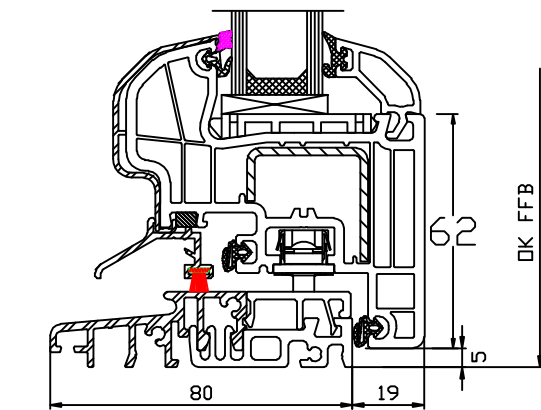

Twin-Set Ideal 5000

BT mit Schwelle 246094
 + Alu-Wetterschenkel 237390
 Wetterschenkel nur in EV1 lieferbar

Twin-Set Ideal 5000

Flügelprosse / nicht im Festteil einsetzbar

Flügelprosse / nicht im Festteil einsetzbar

Flügelprosse / nicht im Festteil einsetzbar

Twin-Set Ideal 5000

Flügel 150432 für Getriebe abschließbar