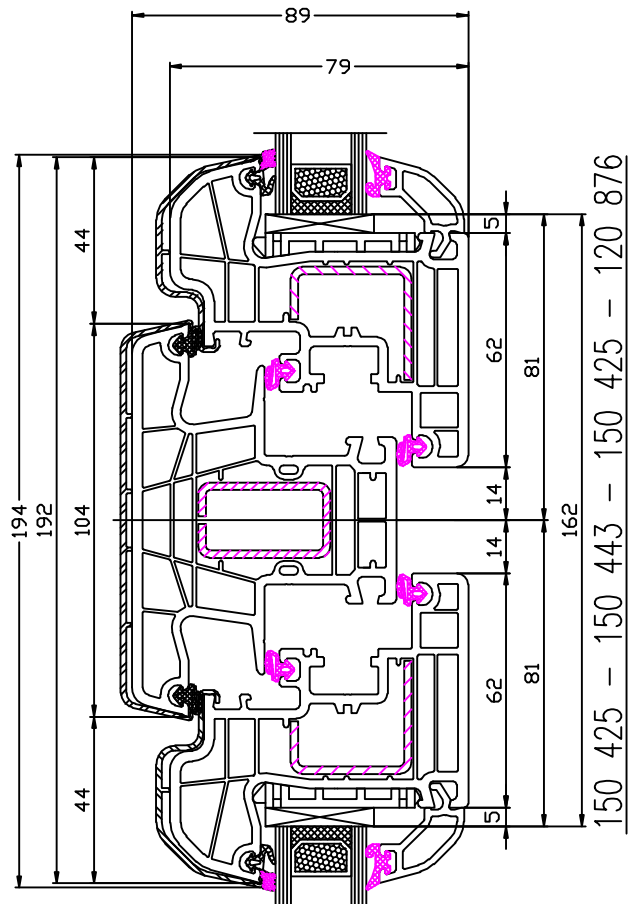

Twin-Set Ideal 5000

BT mit Schwelle 246094
 + Alu-Wetterschenkel 237390
 Wetterschenkel nur in EV1 lieferbar

Twin-Set Ideal 5000

Flügelprosse / nicht im Festteil einsetzbar

Flügelprosse / nicht im Festteil einsetzbar

Flügelprosse / nicht im Festteil einsetzbar

Twin-Set Ideal 5000

Flügel 150432 für Getriebe abschließbar