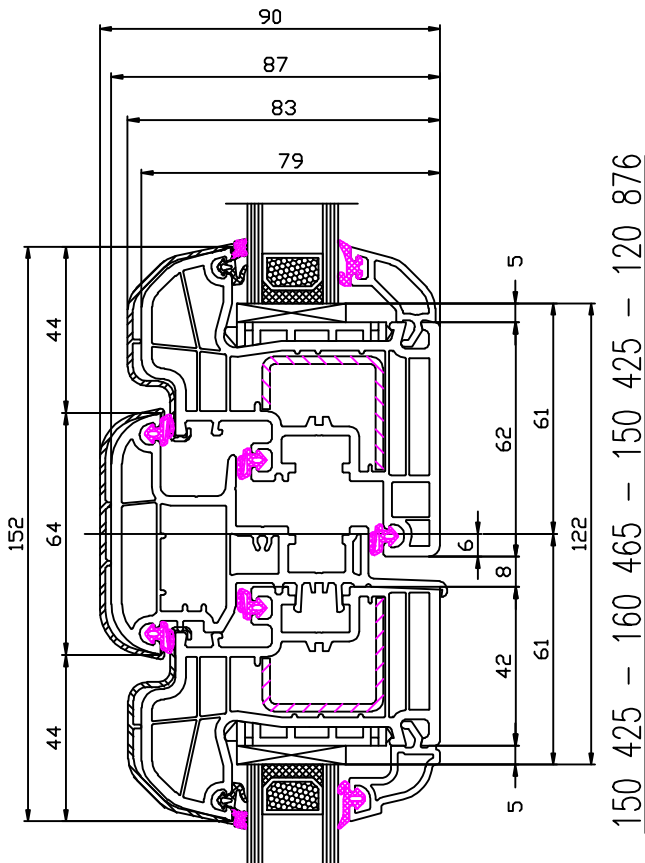

Twin-Set Ideal 5000

BT mit Schwelle 246094
 + Alu-Wetterschenkel 237390
 Wetterschenkel nur in EV1 lieferbar

Twin-Set Ideal 5000

Flügelprosse / nicht im Festteil einsetzbar

Flügelprosse / nicht im Festteil einsetzbar

Flügelprosse / nicht im Festteil einsetzbar

Twin-Set Ideal 5000

Flügel 150432 für Getriebe abschließbar