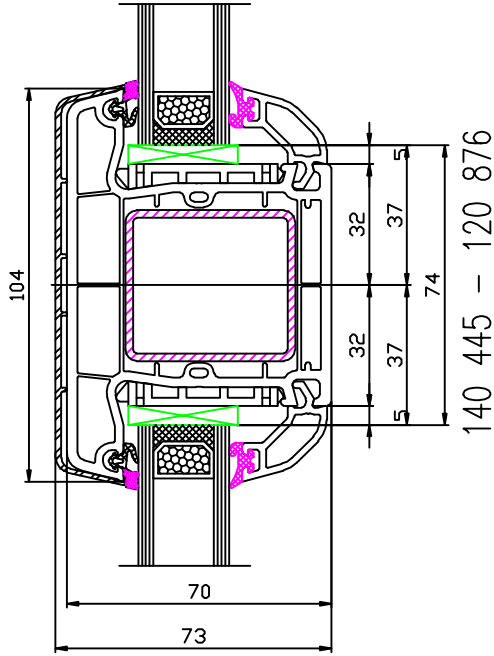

Twin-Set Ideal 5000

BT mit Schwelle 246094
 + Alu-Wetterschenkel 237390
 Wetterschenkel nur in EV1 lieferbar

Twin-Set Ideal 5000

Flügelprosse / nicht im Festteil einsetzbar

Flügelprosse / nicht im Festteil einsetzbar

Flügelprosse / nicht im Festteil einsetzbar

Twin-Set Ideal 5000

Flügel 150432 für Getriebe abschließbar