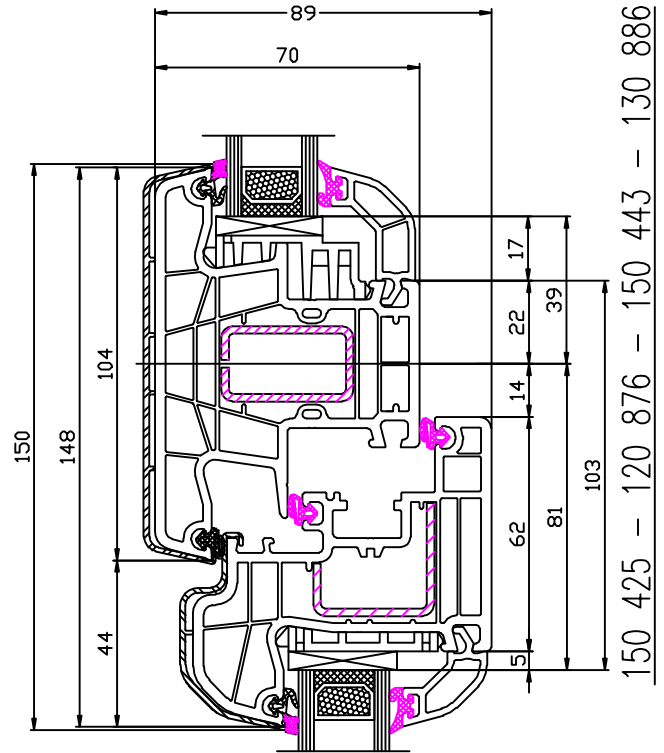

Twin-Set Ideal 5000

BT mit Schwelle 246094
 + Alu-Wetterschenkel 237390
 Wetterschenkel nur in EV1 lieferbar

Twin-Set Ideal 5000

Flügelprosse / nicht im Festteil einsetzbar

Flügelprosse / nicht im Festteil einsetzbar

Flügelprosse / nicht im Festteil einsetzbar

Twin-Set Ideal 5000

Flügel 150432 für Getriebe abschließbar