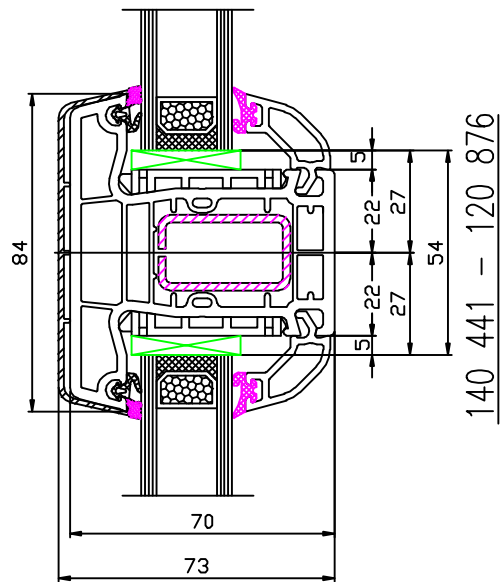

Twin-Set Ideal 5000

BT mit Schwelle 246094
 + Alu-Wetterschenkel 237390
 Wetterschenkel nur in EV1 lieferbar

Twin-Set Ideal 5000

Flügelprosse / nicht im Festteil einsetzbar

Flügelprosse / nicht im Festteil einsetzbar

Flügelprosse / nicht im Festteil einsetzbar

Twin-Set Ideal 5000

Flügel 150432 für Getriebe abschließbar