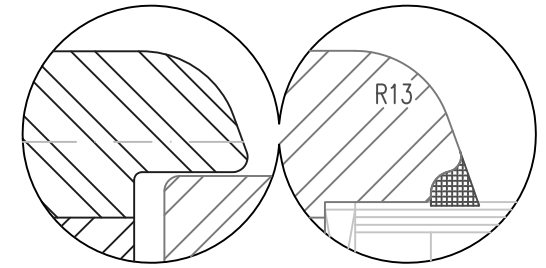

## Koppelstollen; Ausführung A

Getriebe nutmitte 13.15mm  
 Glasstärken 28mm bis 46mm

Horizontalschnitt

Variante Softline

Glasleiste profiliert  
 für Glasstärken 34mm  
 bis 44mm

optional ohne  
 Dichtung am Überschlag<sup>2)</sup>

Variante Rustikal

2) SoftLine mit Rundungsradius R5

Zeichnung ohne Gewähr; Änderungen vorbehalten

01-IV78-xC/28