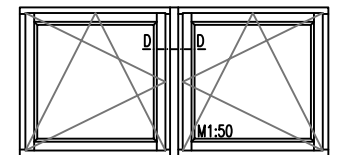

## Koppelstollen; Ausführung A

Getriebe nutmitte 13.15mm  
 Glasstärken 28mm bis 46mm

Horizontalschnitt

Variante Softline

Glasleiste profiliert  
 für Glasstärken 34mm  
 bis 44mm

optional ohne  
 Dichtung am Überschlag<sup>2)</sup>

Variante Rustikal

2) SoftLine mit Rundungsradius R5

Zeichnung ohne Gewähr; Änderungen vorbehalten

01-IV78-xC/28