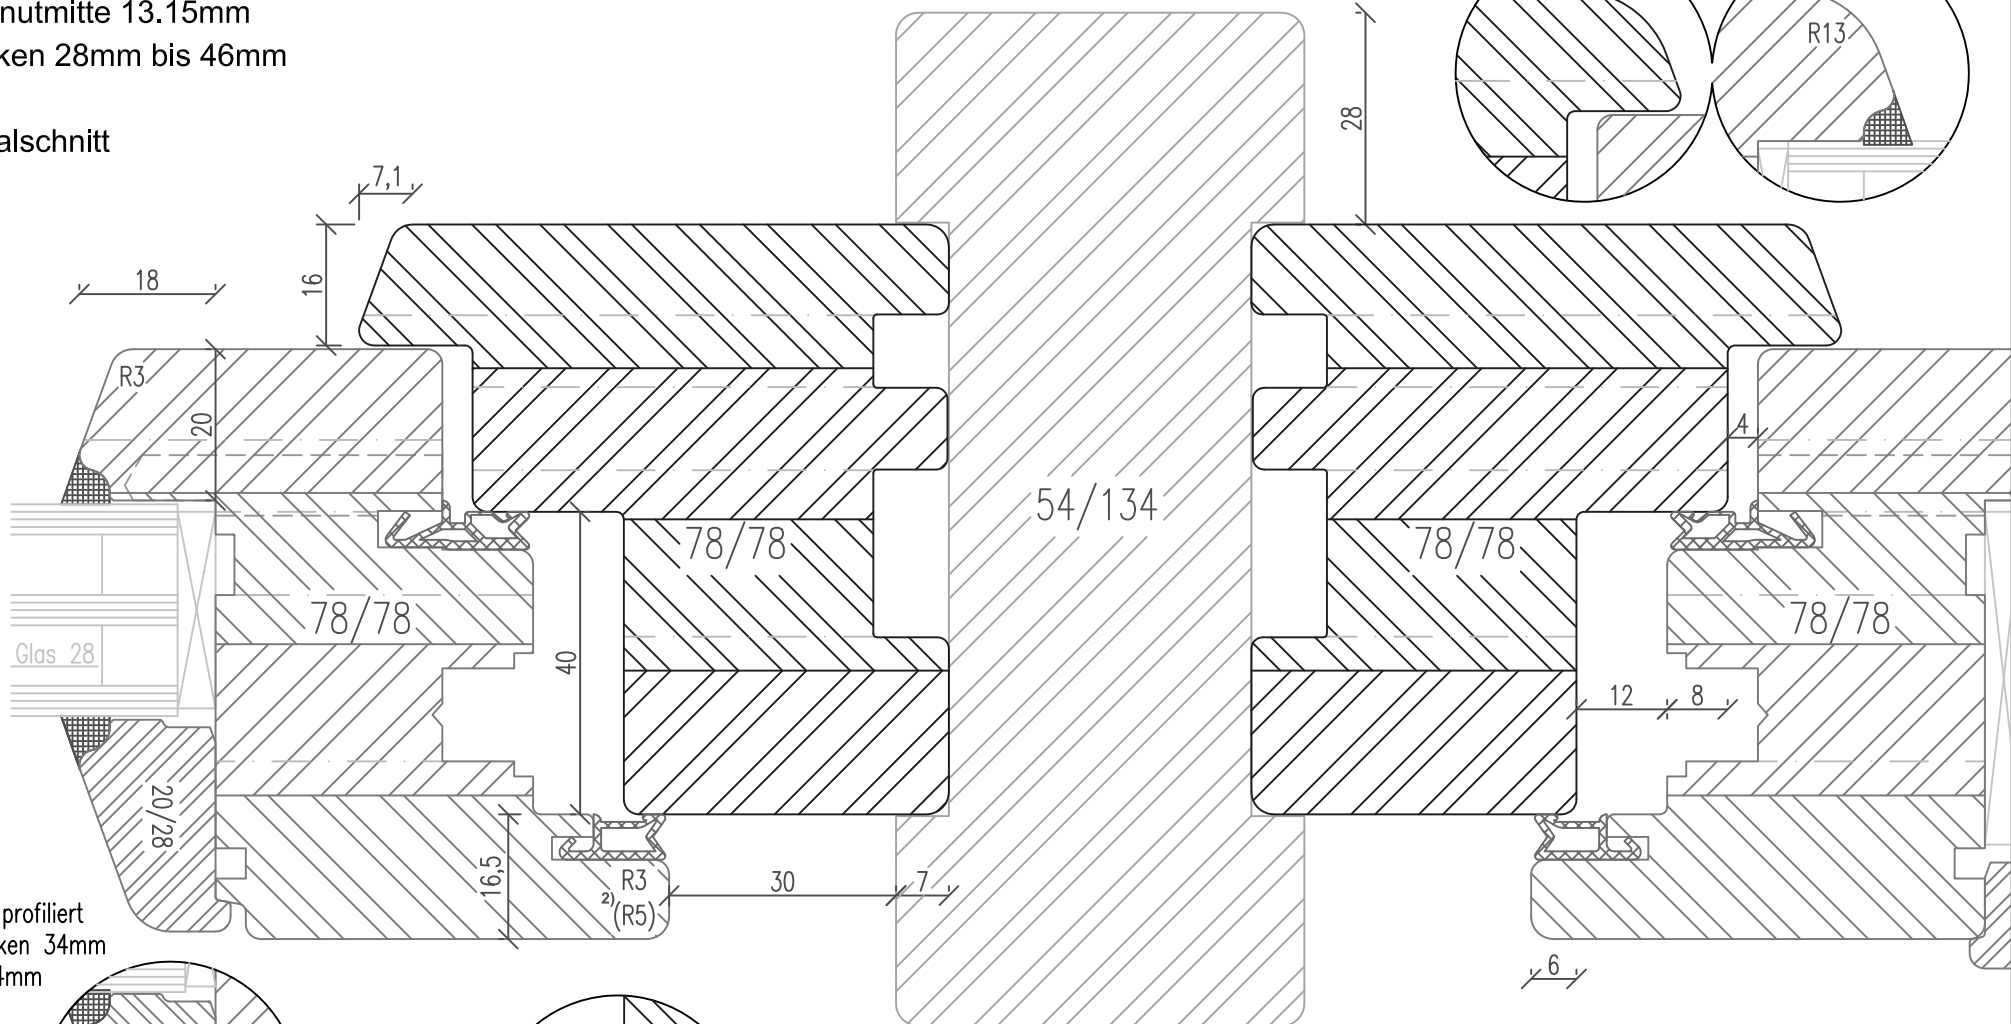

# Holzfenster IV78 - ClassicLine

## Koppelstollen; Ausführung A

Getriebe nutmitte 13.15mm  
 Glasstärken 28mm bis 46mm

Horizontalschnitt

Variante Softline

Glasleiste profiliert  
 für Glasstärken 34mm  
 bis 44mm

optional ohne  
 Dichtung am Überschlag<sup>2)</sup>

Variante Rustikal

2) SoftLine mit Rundungsradius R5

Zeichnung ohne Gewähr; Änderungen vorbehalten

01-IV78-xC/28