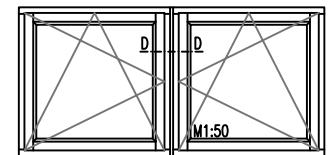

Holzfenster IV68 - ClassicLine

Kopplung bis 120mm

Getriebeutmitte 13.15mm
 Glasstärken 18mm bis 36mm

Horizontalschnitt

Variante Rustikal

Variante Softline

Glasleiste profiliert
 für Glasstärken 24mm
 bis 34mm

optional ohne
 Dichtung am Überschlag²⁾

2) SoftLine mit Rundungsradius R5
 6) Maximale Breite

Zeichnung ohne Gewähr; Änderungen vorbehalten

01-IV68-xC/24