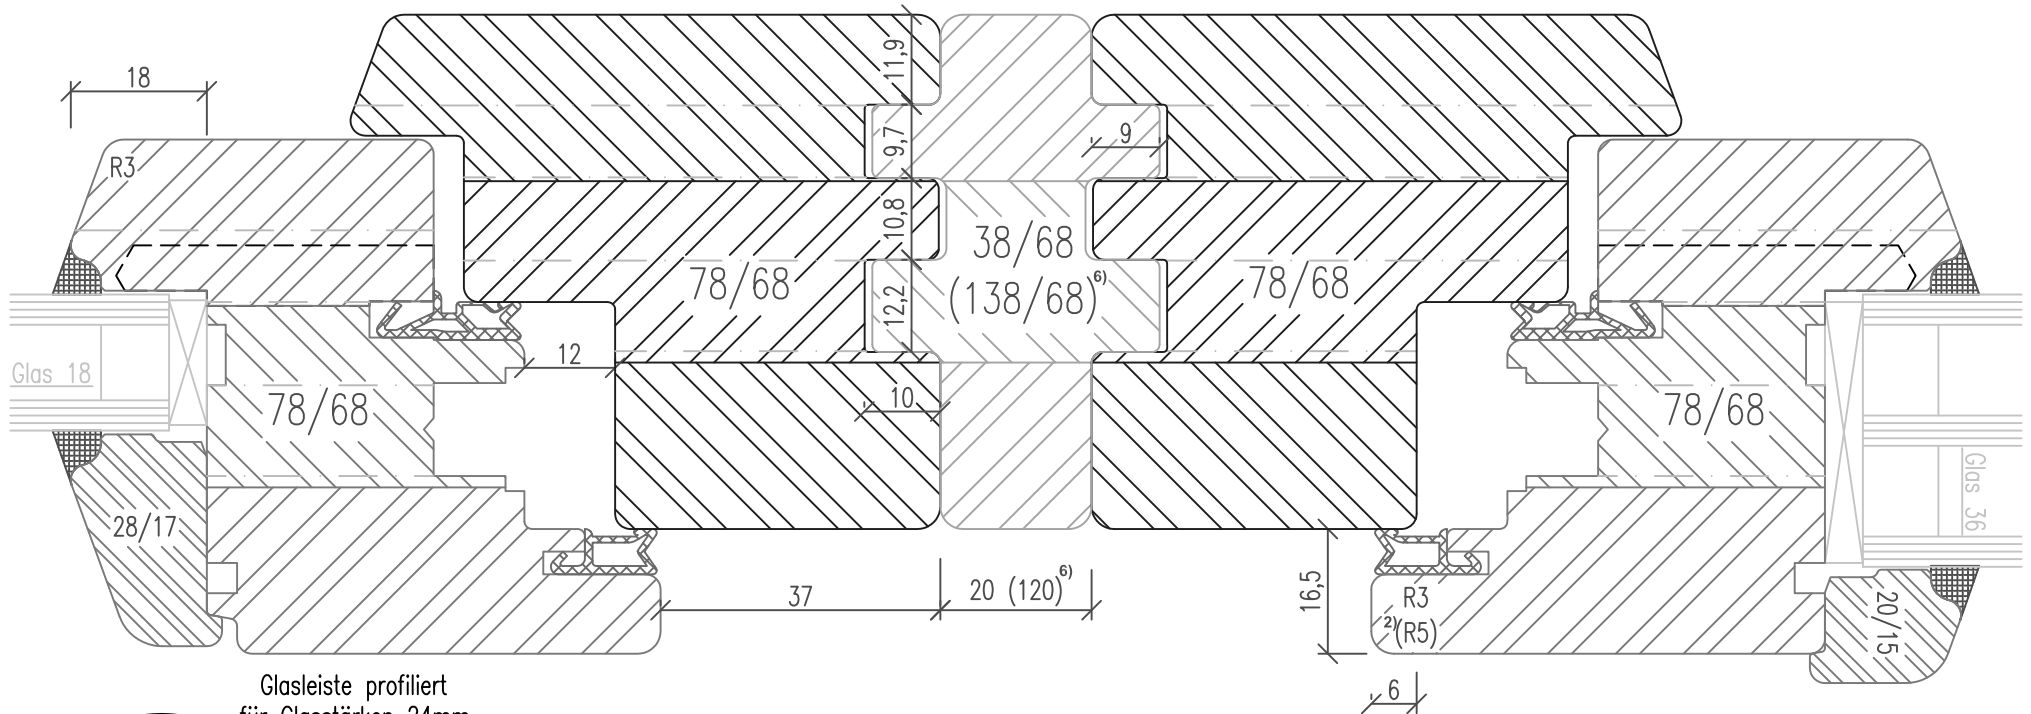

Holzfenster IV68 - ClassicLine

Kopplung bis 120mm

Getriebeutmitte 13.15mm
 Glasstärken 18mm bis 36mm

Horizontalschnitt

Variante Rustikal

Variante Softline

Glasleiste profiliert
 für Glasstärken 24mm
 bis 34mm

optional ohne
 Dichtung am Überschlag²⁾

2) SoftLine mit Rundungsradius R5
 6) Maximale Breite

Zeichnung ohne Gewähr; Änderungen vorbehalten

01-IV68-xC/24