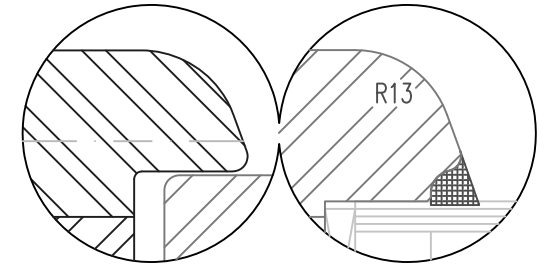

Holzfenster IV68 - ClassicLine

Kopplung bis 120mm

Getriebeutmitte 13.15mm
 Glasstärken 18mm bis 36mm

Horizontalschnitt

Variante Rustikal

Variante Softline

Glasleiste profiliert
 für Glasstärken 24mm
 bis 34mm

optional ohne
 Dichtung am Überschlag²⁾

2) SoftLine mit Rundungsradius R5
 6) Maximale Breite

Zeichnung ohne Gewähr; Änderungen vorbehalten

01-IV68-xC/24