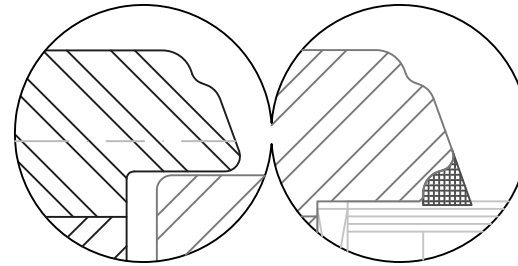

Holzfenster IV68 - ClassicLine

Kopplung bis 120mm

Getriebeutmitte 13.15mm
 Glasstärken 18mm bis 36mm

Horizontalschnitt

Variante Rustikal

Variante Softline

Glasleiste profiliert
 für Glasstärken 24mm
 bis 34mm

optional ohne
 Dichtung am Überschlag²⁾

2) SoftLine mit Rundungsradius R5
 6) Maximale Breite

Zeichnung ohne Gewähr; Änderungen vorbehalten

01-IV68-xC/24