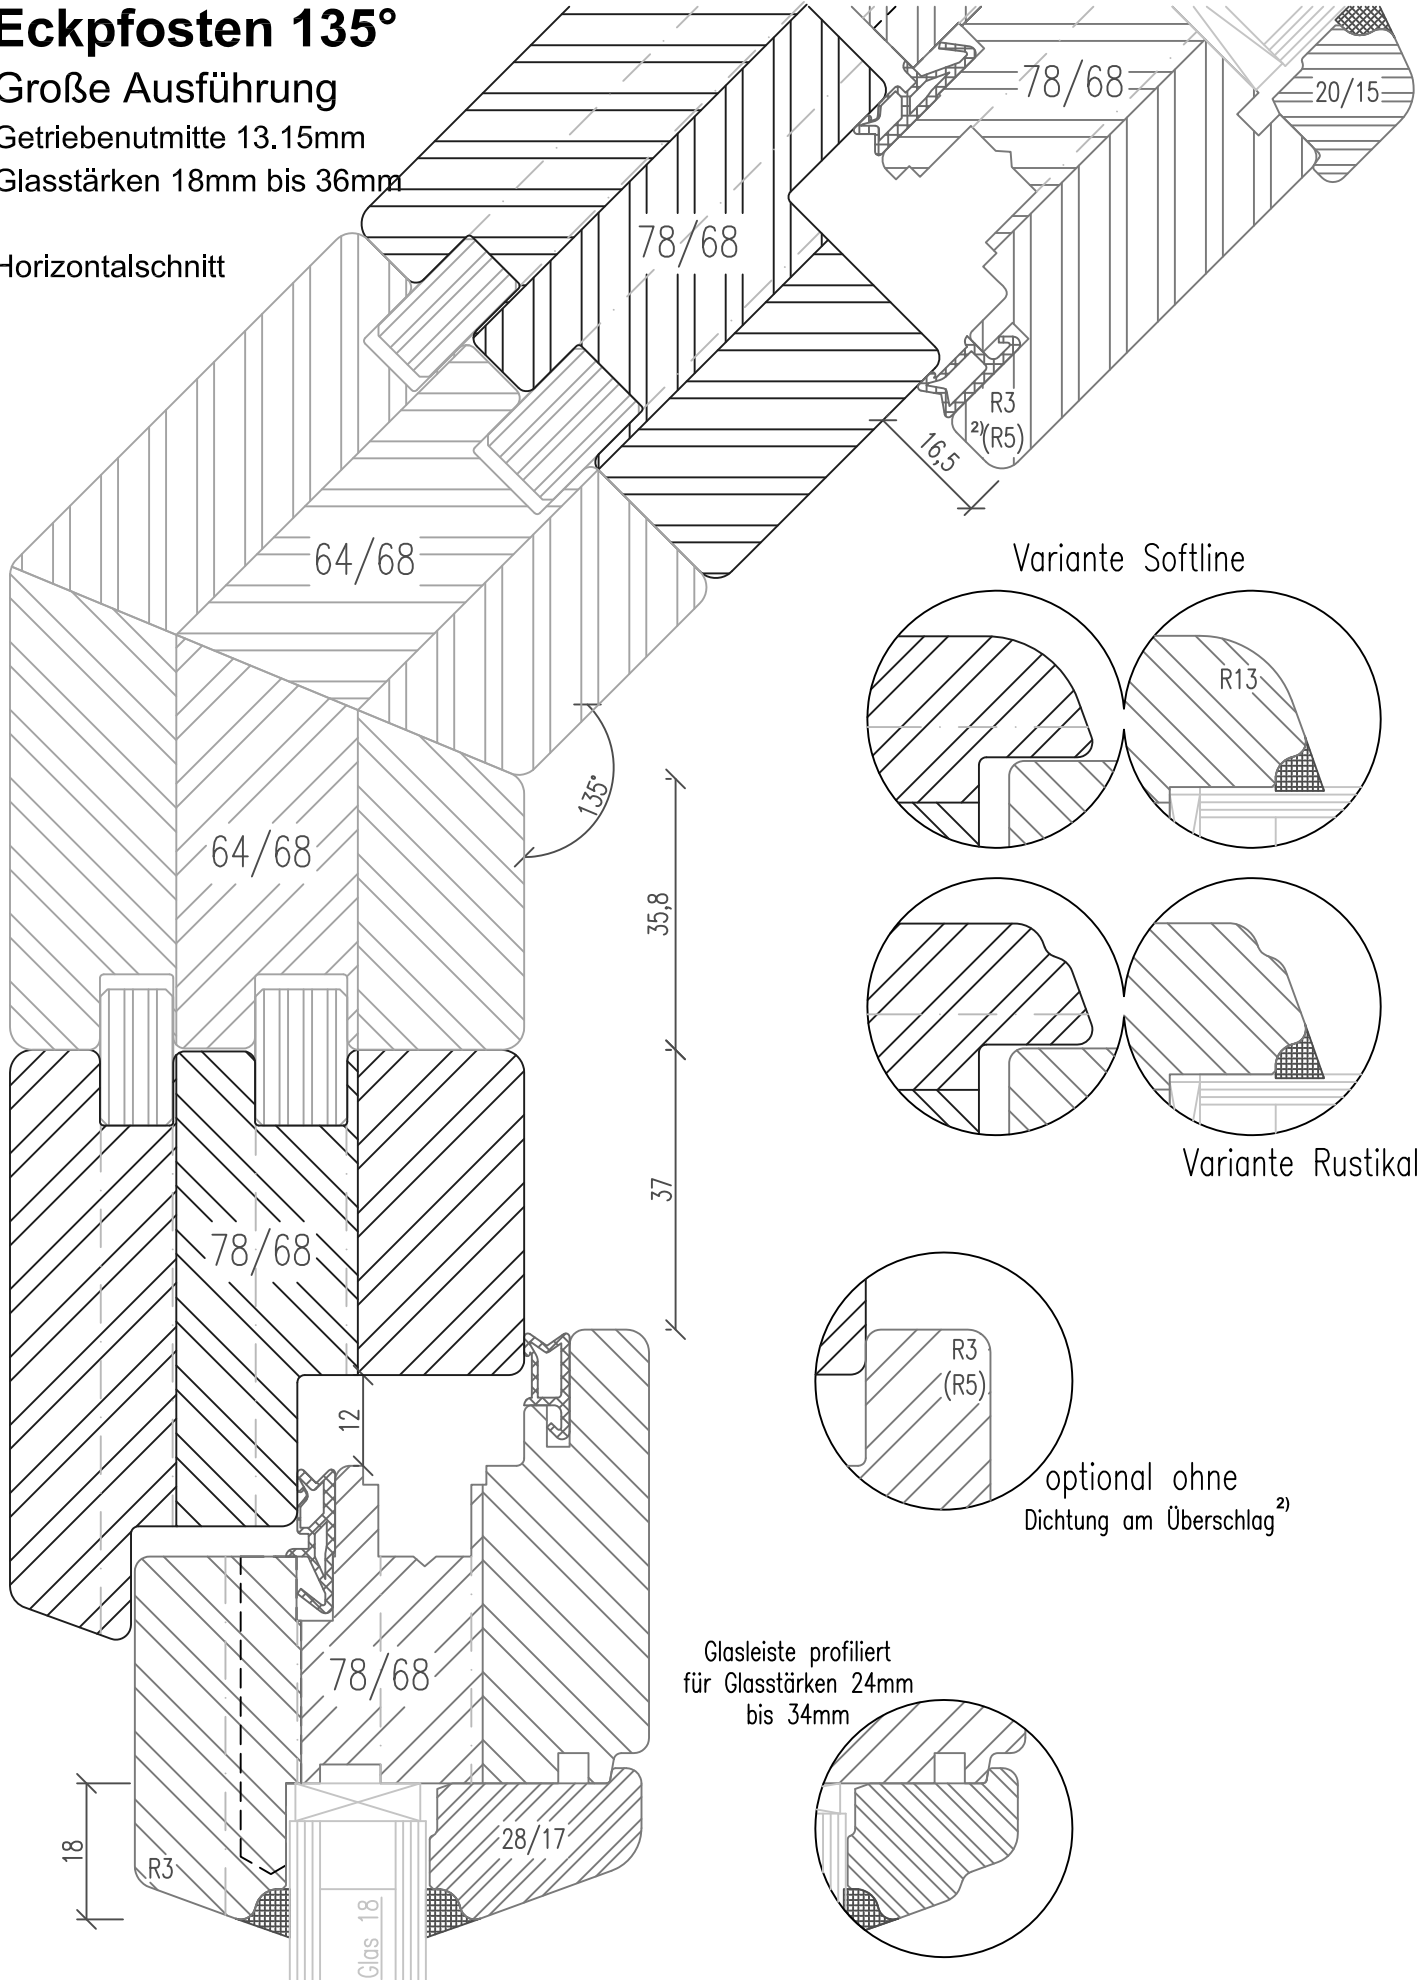

Holzfenster IV68 - ClassicLine

Eckpfosten 135°

Große Ausführung

Getriebe Nutmitte 13,15mm

Glasstärken 18mm bis 36mm

Horizontalschnitt

2) SoftLine mit Rundungsradius R5

Zeichnung ohne Gewähr; Änderungen vorbehalten

01-IV68-xC/17